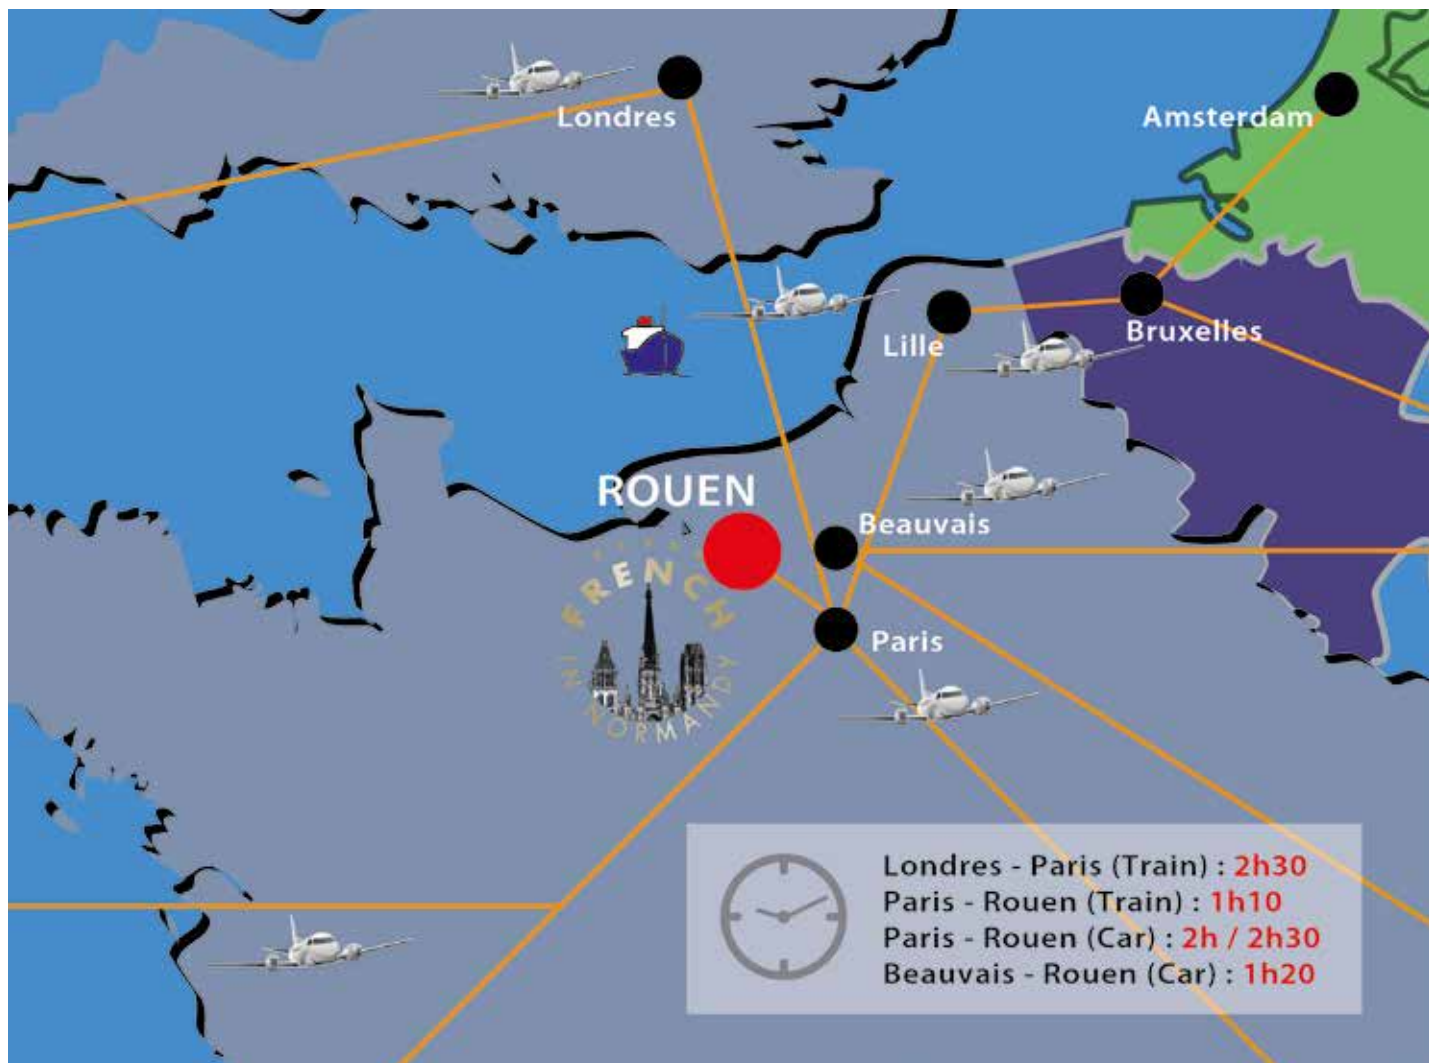

FRENCH IN NORMANDY
26 bis rue Valmont de Bomare
76100 Rouen - France
Tél. : +33 2 35 72 08 63 - Fax : + 33 2 35 72 08 64

SUIVEZ-NOUS

sur

Twitter

(Study French)

Instagram

(Study French)

Emergency Number : (+33) 6 72 43 10 04

info@frenchinnormandy.com

eleri.maitland@frenchinnormandy.com